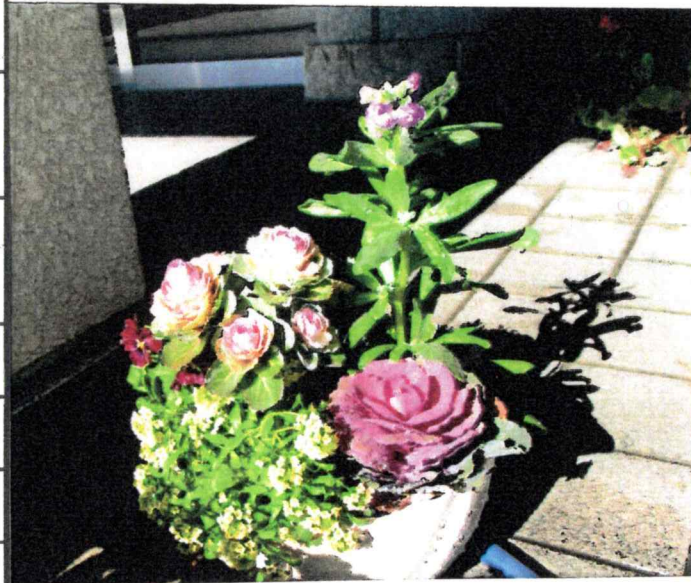

第五回 女性学級

「冬の寄せ植え講座」

令和二年十二月十五日(火)「寄せ
植え講座」を開催しました。

講師は長良園芸の岡本保子様で、最
初に花の持つ特性の説明があり、花
を育てる、花を増やす、ガーデニング
を楽しむ事の楽しさを知りました。

今、コロナ禍の中で密にならない
ようにしておりますが、花は密に植
えると豪華に見えないとのことでした。
花は前に傾けても良い、ほかの花と
高さも調整するとよい事も知りま
した。

丸型の白い鉢に、ストック、パンジー、
アリッサム、各種のハボタンの花材
を仮置きしイメージをしてから始め

ました。各々の持つ感性で植えてい
く人、出来上がった見本の鉢を目に
して参考に植える人もありました。

毎年参加している人が多く、手際も
良く、スムーズに作業が進み予定よ
り早く出来上がりました。
最後に、肥料のやり方、日当たり、水
やり、花がらは、こまめに摘み取る
事などのお手入れ方法を教わりま
した。愛情いっぱい手間をかけ手
入れしていいと思います。今年
は「少し地味な花ね」との声も耳に
しましたが、今の世情に合っている
ように感じました。新しい年を迎え
るにふさわしい寄せ植えが出来上が
りました。春まで十分に楽しむ事が
出来そうです。
会場の準備、後片付け、皆さんの協
力に深謝します。